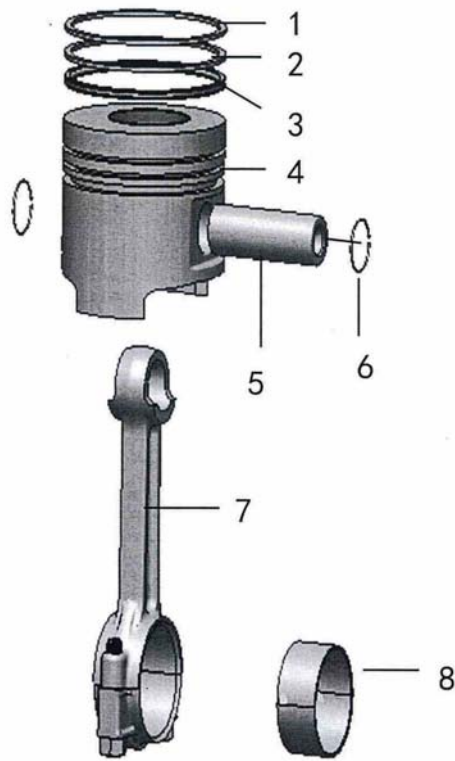

номер п/п	код	наименование	кол-во
1	302100400100	кольцо первое поршневое	2
2	302100400200	кольцо второе поршневое	2
3	302100410000	кольцо масляное	2
4	302100400300	поршень	2
5	302100400400	палец поршня	2
6	302100400500	зажим поршневого пальца	4
7	302100420000	шатун	2
8	302100400600	подшипник шейки шатунной	6