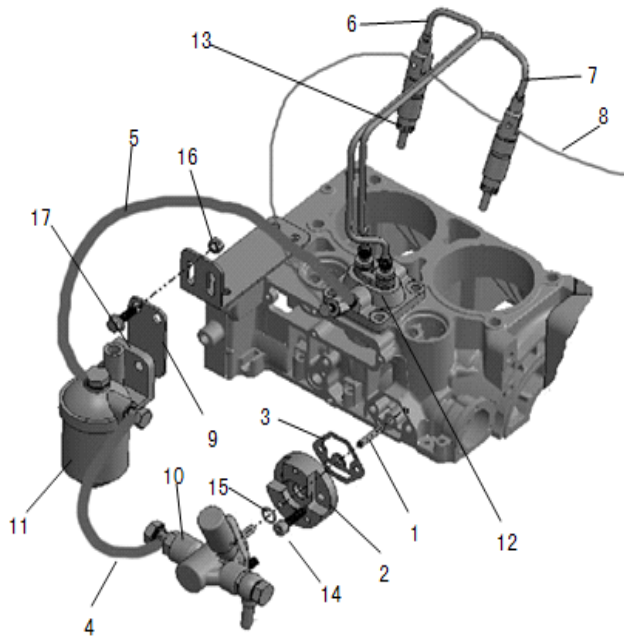

20	302100101000	прокладка масляного радиатора	6
21	302100980003	труба 590	1
22	302100980002	труба 750	1
23	302100901101	радиатор масляный	1
24	461060002650	О-кольцо	1
25	302100901302	кронштейн масляного радиатора	2
26	402060160160	болт М6×16	4
27	431060000100	шайба 6	4
28	432060000100	пружина 6	4
29	422060000120	фланец 6	4
30	402060120160	болт М6×12	1
31	402100160160	болт М10×16	1
32	302100970100	пластина верхняя	1
33	302100901400	суппорт	1
34	302011001700	топливопровод	40
35	302100970200	пластина нижняя	1
36	421060000120	гайка 6	1

19, 20, 21