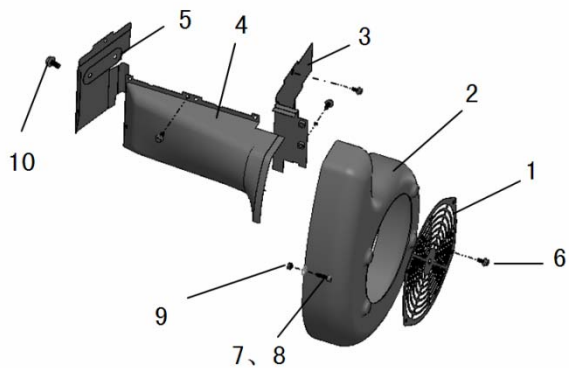

11	405060300520	болт М6*30	5
12	302011600600	зажим провода	1

номер п/п	код	наименование	кол-во
1	302101300102	дефлектор впускной	1
2	302101300202	крышка вентилятора	1
3	302101300302	плата передняя	1
4	302101300402	плата боковая	1
5	302101300502	плата задняя	1
6	402060120160	болт М6*12	12
7	405060140520	болт М6*14	3
8	405060200560	болт М6*20	1
9	421060000520	гайка 6	4
10	402080160160	болт М8*16	2
11	411060120120	винт М6×12	1