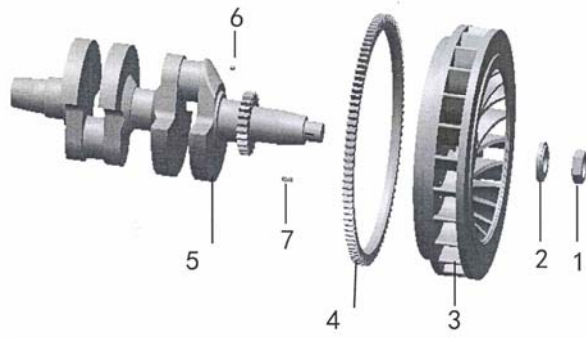

номер п/п	код	наименование	кол-во
1	302100500100	гайка маховика	1
2	302100500200	шайба гайки маховика	1
3	302100500300	маховик	1
4	302100500400	шестерня маховика	1
5	302100510101	коленвал FG1	1
	302100510102	коленвал FG2	1
	302100510122	коленвал F2	1
6	302010520200	шарик стальной	4
7	451006001610	ключ плоский	1