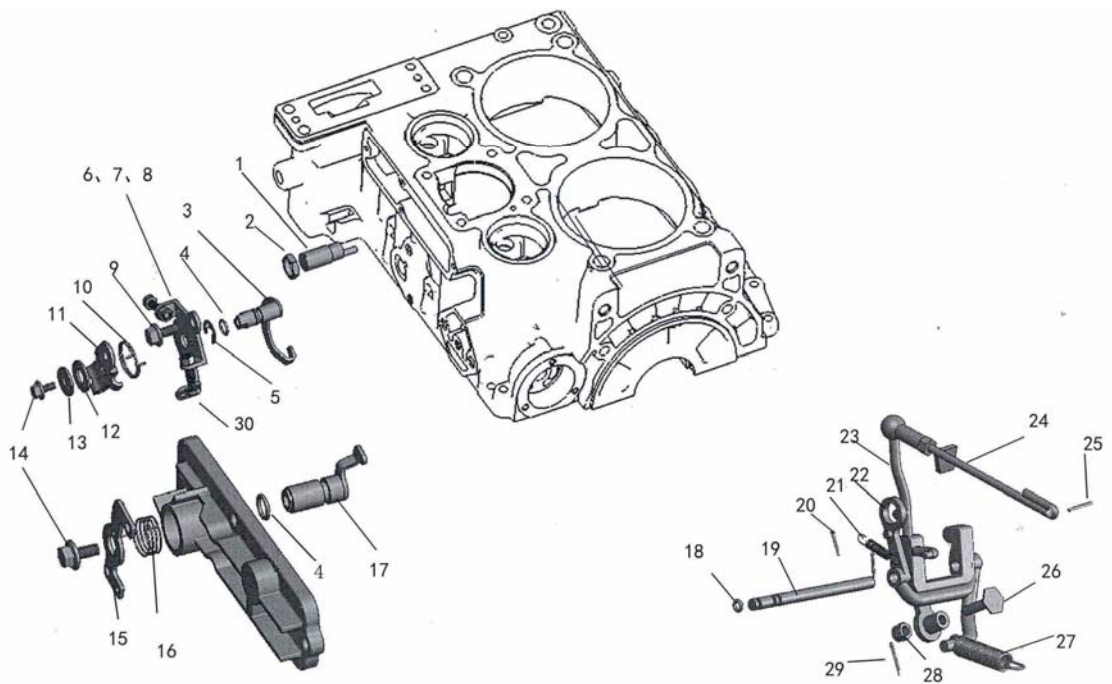

номер п/п	код	наименование	кол-во
1	302101000100	толкатель топливного насоса	1
2	302101000200	седло топливного насоса	1
3	302101000300	прокладка топливного насоса	1
4	302101000400	шланг топливный I	1
5	302101000500	шланг топливный II	1
6	302101000600	труба высокого давления I	1
7	302101000700	труба высокого давления II	1
8	302101000800	шланг возвратный	1
9	302101000900	суппорт топливного фильтра	1
10	302101030000	насос топливный	1
11	302101040000	фильтр топливный	1
12	302101050000	ТНВД	1
13	302101060000	форсунка топливная	2
14	405080250160	болт М8×25	2
15	402060160160	болт М6×16	3
16	461016001800	О кольцо 16×1.8	1
17	422080000120	гайка 8	3
18	402080250160	болт М8×25	3
19	474060000120	гайка 6	2
20	211090100900	болт фиксированный	2
21	402060220160	болт М6×22	2