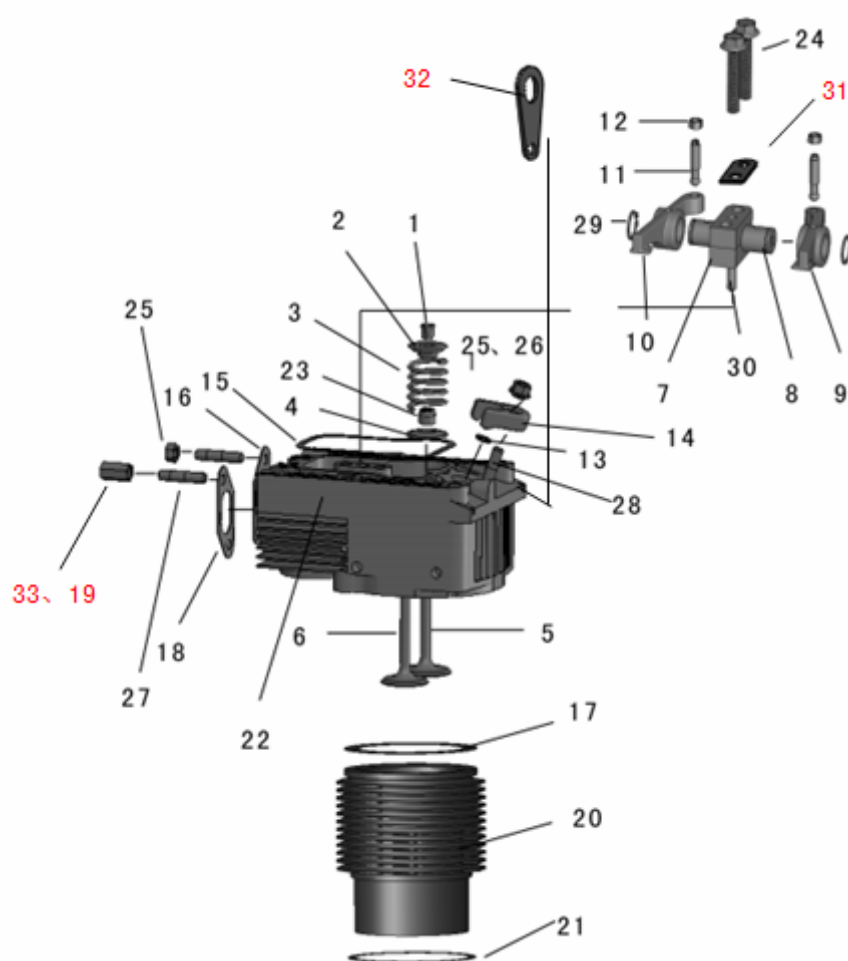

номер п/п	код	наименование	кол-во
1	302100200100	зажим клапана блокировки	8
2	302100200200	клапан пружины	4
3	302100200300	пружина клапана	4
4	302100200400	пружина нижнего клапана	4
5	302100200500	клапан впускной	2
6	302100200600	клапан выпускной	2
7	302100200700	суппорт вала коромысла	2
8	302100200800	коромысло	2
9	302100200900	коромысло впускного клапана	2
10	302100201000	коромысло выпускного клапана	2
11	302100201100	винт регулировочный	4
12	302100201200	гайка регулировочная	4