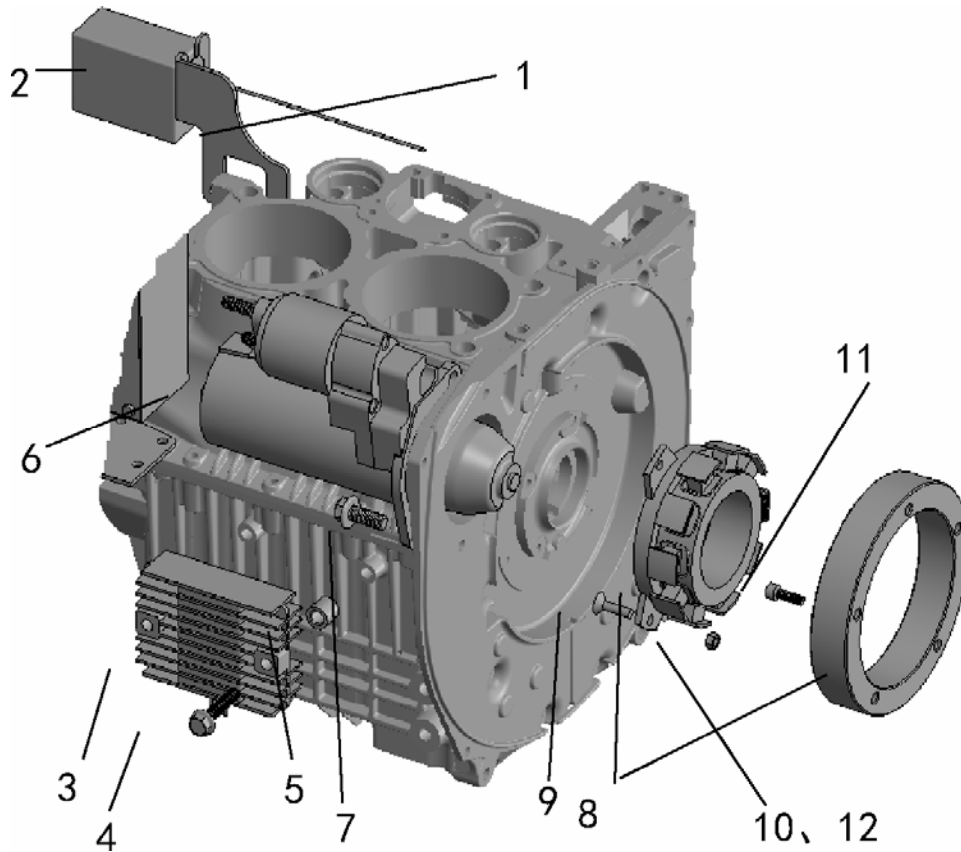

30	401060400120	болт М6×40	1

номер п/п	код	наименование	кол-во
1	302101200100	кронштейн	1
2	302101210000	привод	1
3	302101240000	регулятор	1
4	402080400160	болт М8*40	2
5	302101200200	крышка регулятора напряжения	2
6	302101230000	стартер двигателя	1
7	402100300160	болт М10*30	2
8	302101220000	маховик генератора	1
9	406060200580	винт м6*20	3
10	424060000220	гайка 6	3