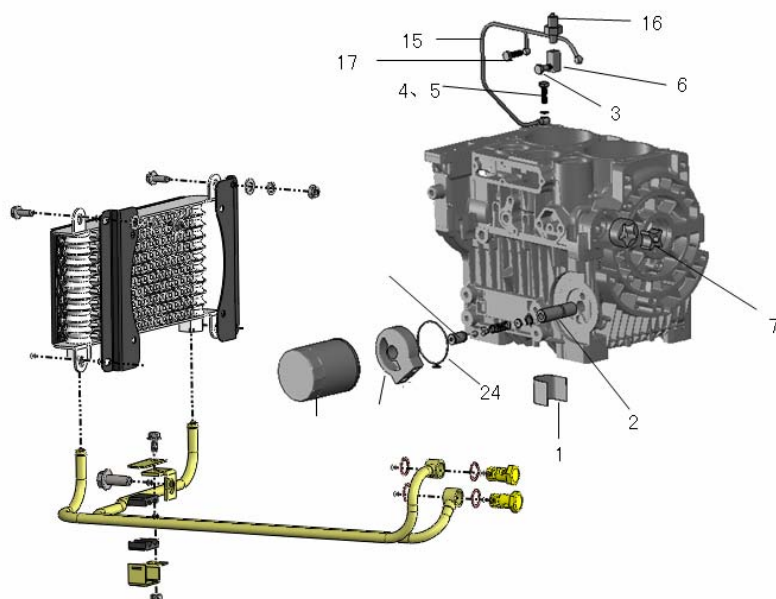

номер п/п	код	наименование	КОЛ-ВО
1	302100900100	фильтр грубой очистки	1
2	302100900200	ось масляного фильтра	1
3	302100900301	болт (длинный)	1
4	302100900400	болт (короткий)	1
5	439080000101	прокладка	7
6	302100900600	датчик масла	1
7	302100910000	насос масляный	1
8	302100920001	клапан ограничения давления	1
9	302100920002	шайба пружинная	1
10	302100920003	клапан предохранительный	1
11	302100920004	шарик стальной клапана предохранительного	1
12	438130020500	шайба пружинная	1
13	466080000100	шарик стальной	1
14	302100930000	фильтр масляный в сборе	1
15	302100940000	труба масляная	1
16	302010120002	датчик давления масла	1
17	302100900701	болт (короткий)	1
18	302100900800	держатель масляного фильтра	1
19	490142800110	болт М14	2