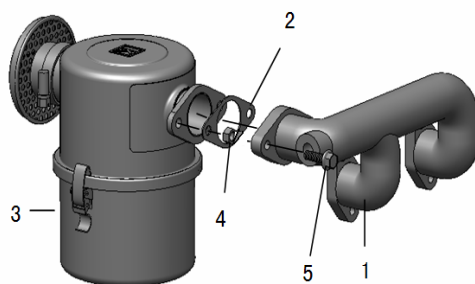

номер п/п	код	наименование	кол-во
1	302100600100	прокладка распредвала регулирующая	1
2	302100600200	распредвал	1
3	302100600400	толкатель клапана	4
4	302100610000	клапан шатуна	4