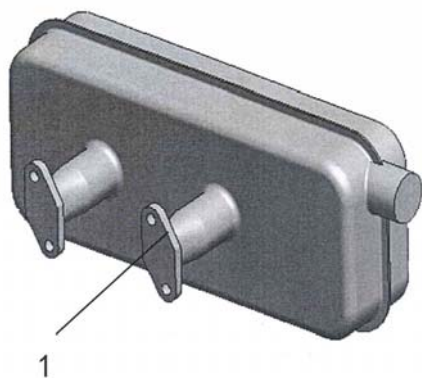

номер п/п	код	наименование	кол-во
1	302100700101	труба впускная	1
2	302100700200	прокладка воздушного фильтра	1
3	302100710002	фильтр воздушный	1
4	421080000120	гайка 8	2
5	402080300160	болт М8×30	2

номер п/п	код	наименование	кол-во
1	глушитель	307430250100	1