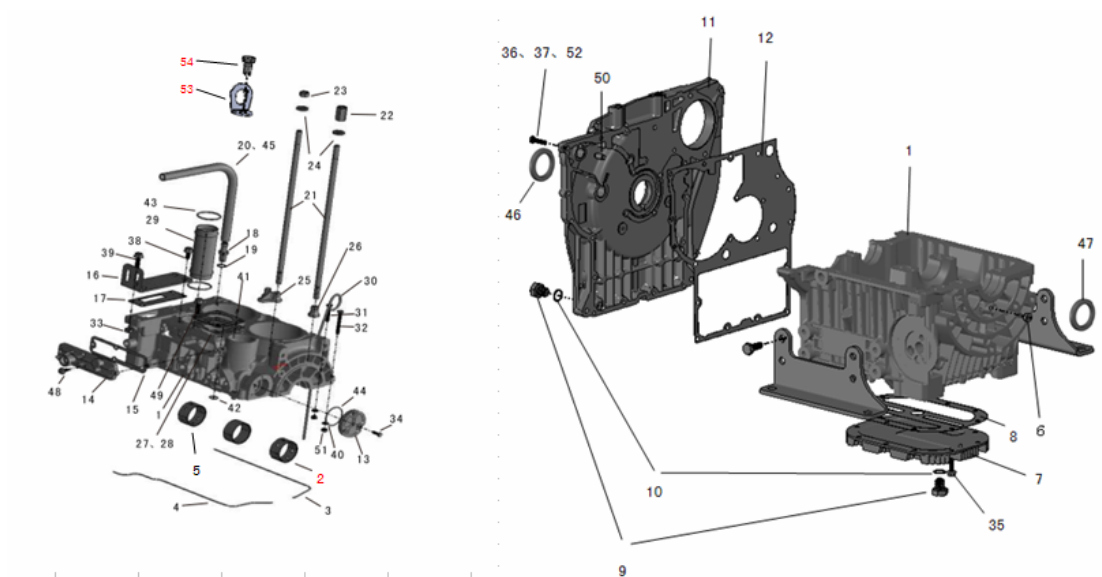

номер п/п	код	наименование	кол-во
1	2021001227016	двигатель	1
2	304022022501	крышка генератора (передняя) φ225	1
3	204422913002	ротор 10kW	1
4	204352914003	статор 10kW	1
5	304032180000	защитный пояс генератора φ225×180 (729×169)	1
6	304023022501	крышка задняя φ225	1
7	304070190001	болт ротора 10.6*28*3	1
8	304020022500	щетки угольные	1

номер п/п	код	наименование	кол-во
1	302100110000	картер двигателя	1
2	302100103700	подшипник контактный	2
3	302100100301	провод I	1
4	302100100401	провод II	1
5	302100103700	подшипник основной	2
	302100100500	подшипник маховика	2
	302100400600	подшипник (средний)	2
6	302100100600	блок алюминиевый	4
7	302100100700	крышка нижняя	1
8	302100100800	прокладка крышки нижняя	1
9	302100100900	пробка сливная	2
10	302100101000	прокладка пробки сливного отверстия	2
11	302100101100	крышка боковая	1
12	302100101200	прокладка боковой крышки	1
13	302100101300	крышка масляного насоса	1
14	302100101400	крышка стойки	1
15	302100101500	прокладка крышки стойки	1
16	302100101600	крышка	1
17	302100101700	прокладка крышки	1
18	302100101800	фитинг	1
19	302100101900	прокладка фитинга	1
20	302100102000	трубка	1
21	302100102100	шпилька головки цилиндра	8